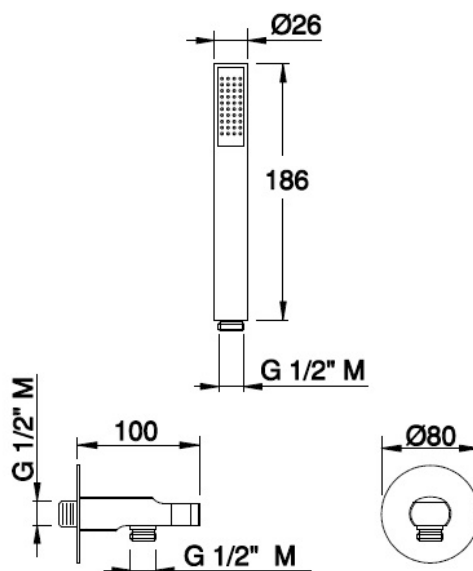

SET DOCCIA / SHOWER KIT / KIT DE DOUCHE

VERSIONI DISPONIBILI / AVAILABLE VERSIONS / VERSION DISPONIBLES

FINITURE DISPONIBILI / AVAILABLE FINISHINGS / FINITIONS DISPONIBLES

**SPN1184**

Doccetta abs  
Abs handshower  
Douchette en abs

51 19 20

IMMAGINE/PICTURE/IMAGE

DISEGNO TECNICO/TECHNICAL DRAWING/DESSIN TECHNIQUE

Legenda / Key / Légende

51 cromo • chrome • chromé / 19 nero opaco • black matt • noir matt / 20 bianco opaco • white matt • blanc matt / 63 nickel spazzolato • brushed nickel • nickel brossé / 60 bronzo spazzolato • brushed bronze • bronze brossé / 54 rame spazzolato • brushed copper • cuivre brossé / 52 oro • gold • doré

## DATI TECNICI / TECHNICAL DATA / DONNEES TECHNIQUES

- Cromatura a spessore (UNI EN 248) riporto medio spessore: nichel 14 micron, cromo 0,4 microm  
Chrome thickness ( in compliance with UNI EN 248) medium nichel thickness 14 micron, chrome 0,4 microm  
Chromage à épaisseur ( conformément au règlement UNI EN 248) épaisseur medium dépôt nichel 14 micron, chrome 0,4 microm
- Flessibile cromalux cm 150 con attacco da 1/2" calotte coniche e sistema antitorsione  
Chromalux flexible hose cm 150 with 1/2" connection conical nuts and anti-torsion system  
Flexible cromalux cm 150 avec raccordement 1/2" écrou conique et systeme anti-torsion