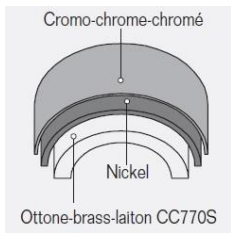

SET DOCCIA / SHOWER KIT / KIT DE DOUCHE

VERSIONI DISPONIBILI / AVAILABLE VERSIONS / VERSION DISPONIBLES

FINITURE DISPONIBILI / AVAILABLE FINISHINGS / FINITIONS DISPONIBLES

**SPN1184**

Doccetta abs  
Abs handshower  
Douchette en abs

51 19 20

IMMAGINE/PICTURE/IMAGE

DISEGNO TECNICO/TECHNICAL DRAWING/DESSIN TECHNIQUE

Legenda / Key / Légende

51 cromo • chrome • chromé / 19 nero opaco • black matt • noir matt / 20 bianco opaco • white matt • blanc matt / 63 nickel spazzolato • brushed nickel • nickel brossé / 60 bronzo spazzolato • brushed bronze • bronze brossé / 54 rame spazzolato • brushed copper • cuivre brossé / 52 oro • gold • doré

## DATI TECNICI / TECHNICAL DATA / DONNEES TECHNIQUES

- Cromatura a spessore (UNI EN 248) riporto medio spessore: nichel 14 micron, cromo 0,4 microm  
Chrome thickness ( in compliance with UNI EN 248) medium nichel thickness 14 micron, chrome 0,4 microm  
Chromage à épaisseur ( conformément au règlement UNI EN 248) épaisseur medium dépôt nichel 14 micron, chrome 0,4 microm
- Flessibile cromalux cm 150 con attacco da 1/2" calotte coniche e sistema antitorsione  
Chromalux flexible hose cm 150 with 1/2" connection conical nuts and anti-torsion system  
Flexible cromalux cm 150 avec raccordement 1/2" écrou conique et systeme anti-torsion